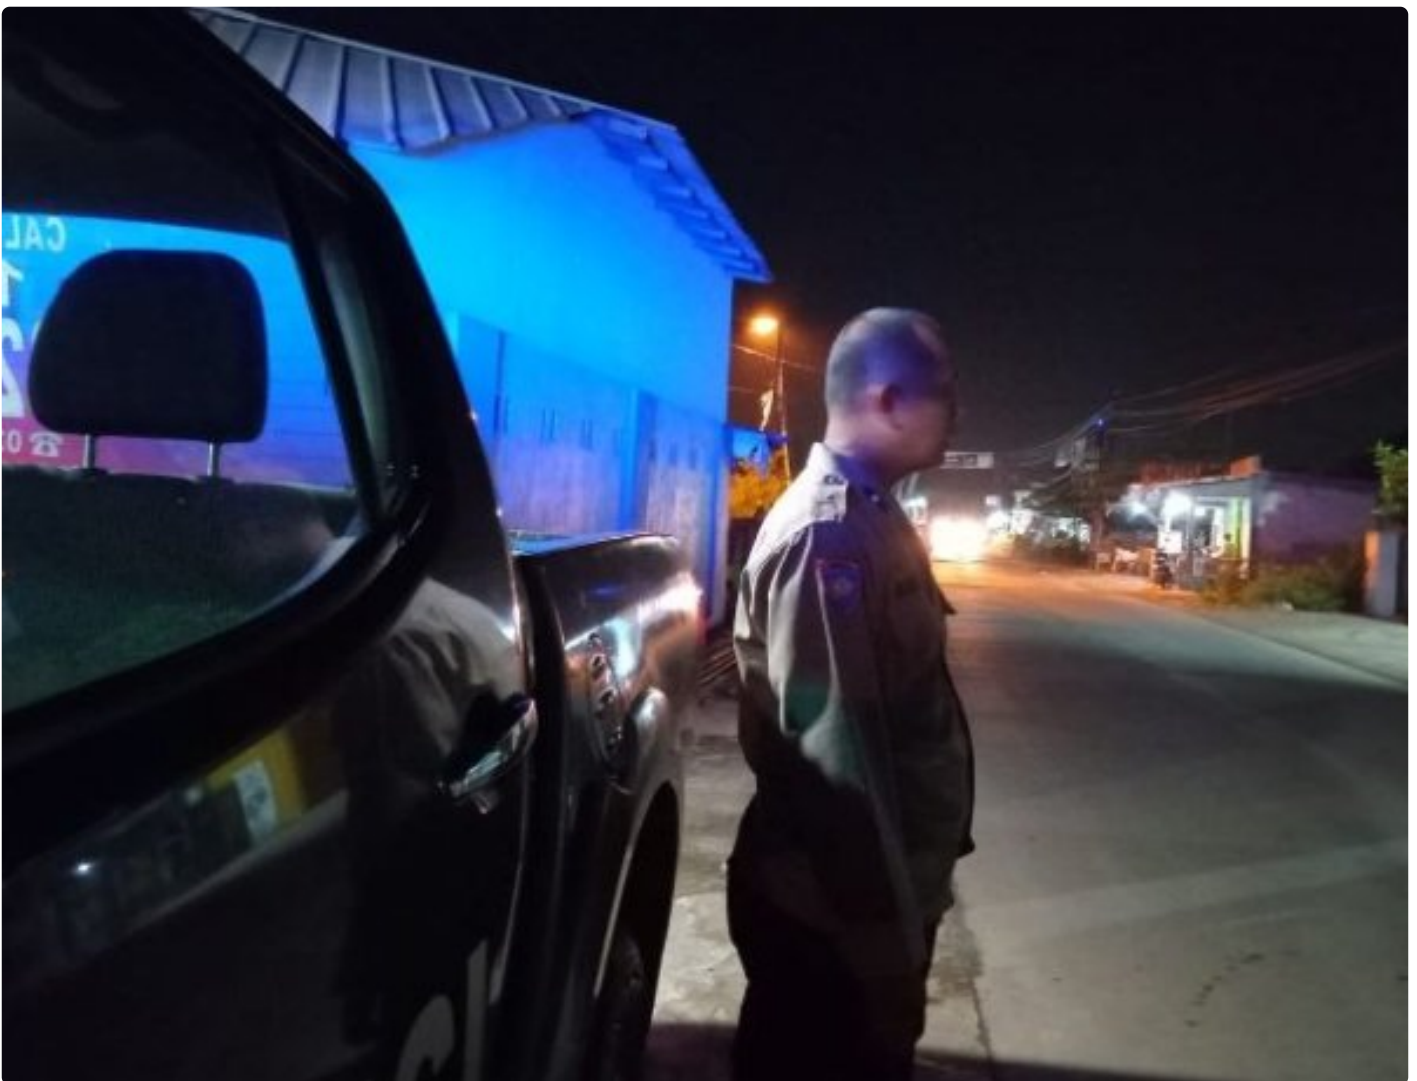

BINMAS

Polsek Telagasari Susuri Wilayah Perbatasan Untuk Jaga Kondusifitas Di Waktu Rawan

KARAWANG - KARAWANG.BINMAS.ID

Nov 17, 2024 - 21:02

Polres Karawang - Personil Polsek Telagasari Polres Karawang Polda Jabar melakukan giat patroli PREKAT dan susuri wilayah perbatasan Telagasari - Tempuran (17/11/2024).

Aipda Naan, personil Polsek Telagasari Polres Karawang Polda Jabar melakukan penyusuran ke wilayah perbatasan Telagasari- Tempuran tepatnya di Desa

Pasirkamuning Kec. Telagasari untuk berpatroli dan memastikan wilayah tersebut aman dari kejahatan terutama C3.

Saat ditemui media Aipda Naan mengatakan bahwa kegiatan ini merupakan salah satu giat yang diprioritaskan oleh Kapolsek Telagasari, Iptu Sonny Rinaldy, S.H., M.H., M.M.

"Kami setiap malam bergantian untuk berpatroli ke daerah-daerah yang sepi, minim penerangan, serta wilayah perbatasan. Kegiatan ini bertujuan untuk memberikan rasa aman kepada masyarakat dan juga mencegah terjadinya kejahatan di malam hari." Ujarnya

Kapolres Karawang, AKBP Edwar Zulkarnain, S.I.K., S.H., M.H., melalui Kapolsek Telagasari Iptu Sonny Rinaldy, S.H., M.H., M.M., pun membenarkan bahwa kegiatan tersebut memang rutin dilakukan dengan tujuan memberikan rasa aman, dan meningkatkan kondusivitas lingkungan.