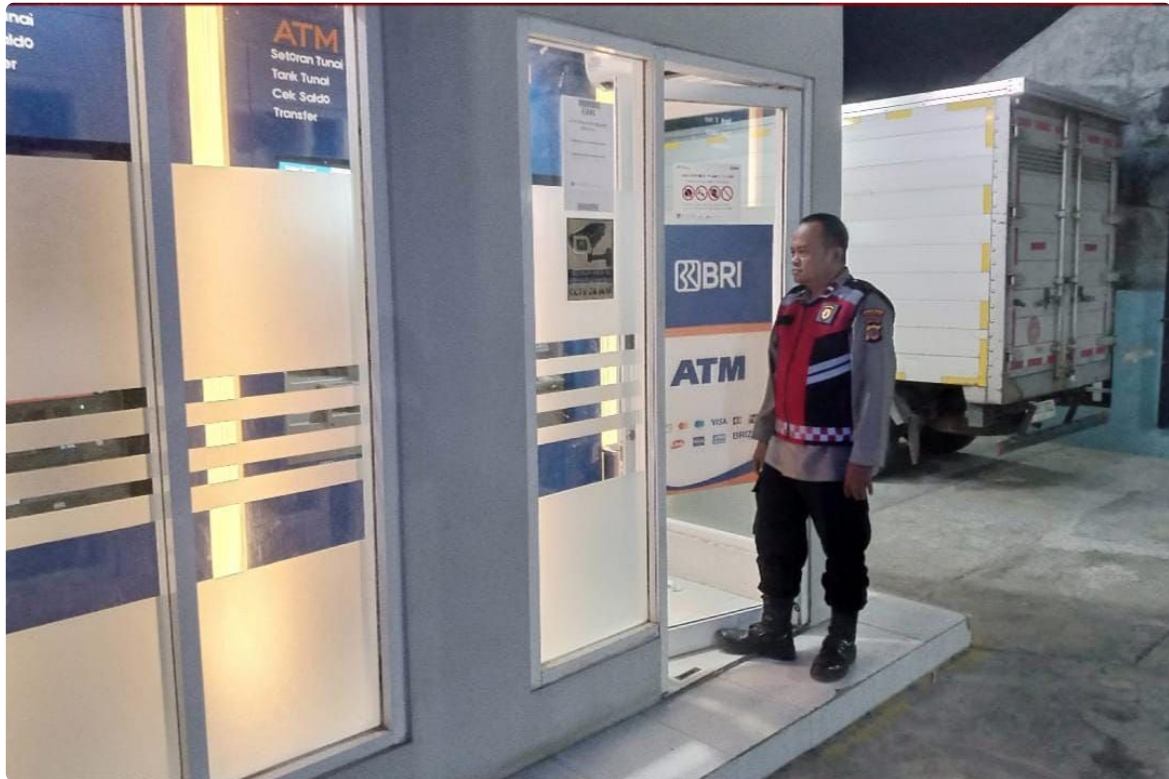

# BINMAS

**Personil Polsek Laksanakan Patroli Presisi Secara Rutin dan Teliti. di salah satu objek vital Wilkum Tempuran.**

**KARAWANG - KARAWANG.BINMAS.ID**

Sep 16, 2024 - 18:30

Karawang - Pemeriksaan itu yang dilakukan oleh personel kepolisian sektor Tempuran saat melaksanakan giat patroli. (16/09)

Pengecekan Mulai dari kondisi pintu, ATM, sampai dengan sela-sela input kartu pun tidak luput dari pemeriksaan. dengan seksama, ATM yang ada di wilayah Kecamatan Tempuran di periksa.

"Benar, anggota kami melaksanakan patroli siang hari dan salah satu giat mereka monitoring ATM dan perbankan yang ada di wilayah hukum" AKBP Edwar Zulkarnain S.I.K S.H,M.H melalui Kapolsek Tempuran, AKP Gulipar, SH. (16/9).