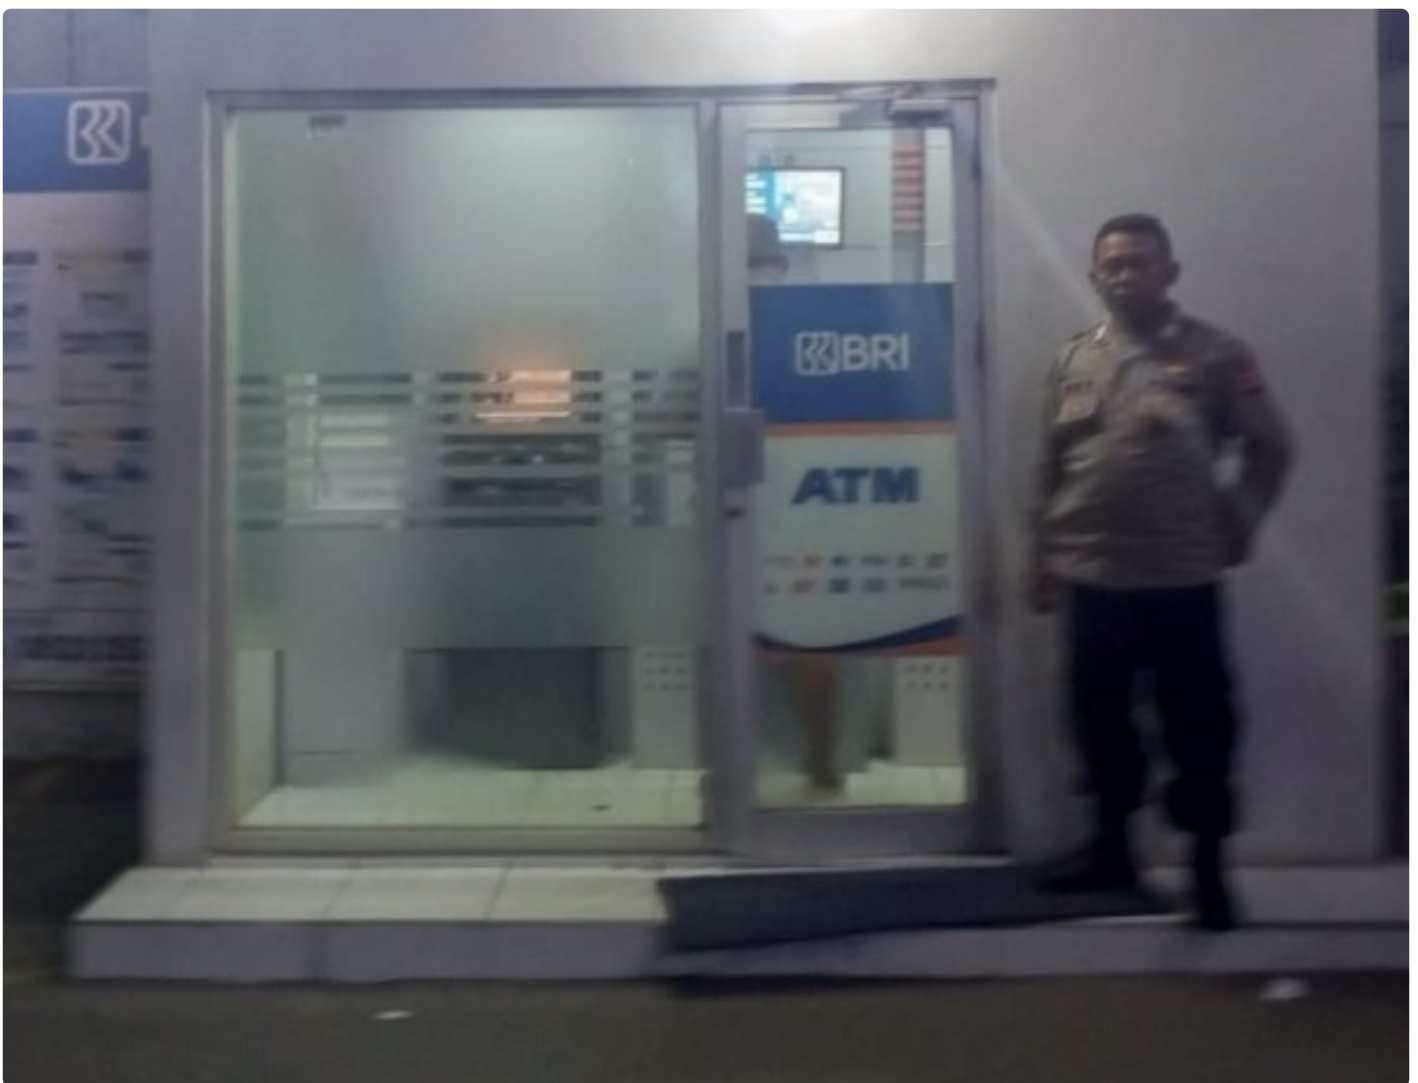

BINMAS

Patroli KRYD Malam Personel Polsek Lemahabang Di ATM Center

KARAWANG - KARAWANG.BINMAS.ID

Aug 26, 2024 - 19:44

POLRES KARAWANG POLDA JABAR – Personel Polsek Lemahabang Polres Karawang Polda Jabar Bripka Yuli Roy, melaksanakan patroli KRYD (Kegiatan Rutin Yang Ditingkatkan) di ATM Center di wilayah Kecamatan Lemahabang Kabupaten Karawang Provinsi Jawa Barat, pada Minggu (25/8/2024) malam.

Hal itu dilaksanakan, agar kondisi Kamtibmas di lingkungan masyarakat tetap

terjaga dengan kondusif.

"Polisi, melaksanakan patroli KRYD malam di ATM Center untukantisipasi Gukamtibmas dan aksi kejahatan lainnya," ujar Kapolsek Lemahabang Ipda Herawati, S.H., mewakili Kapolres Karawang AKBP Edwar Zulkarnain, S.I.K., S.H., M.H.