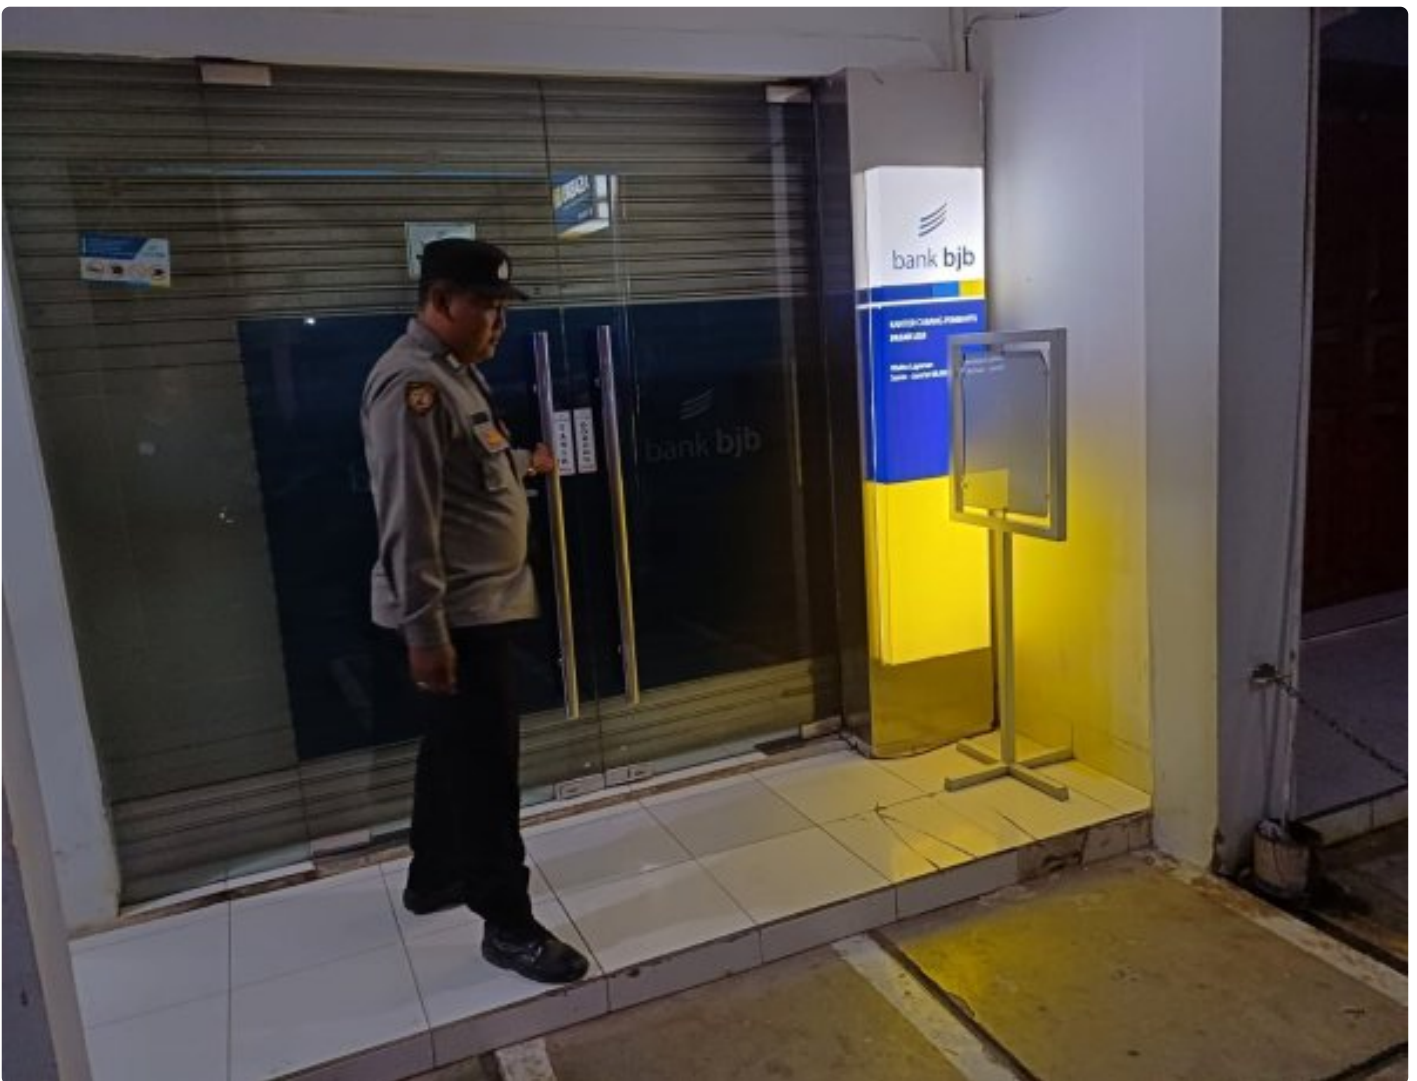

## Kantor Bank BRI Loji Dimonitor Dua Personel Polsek Tegalwaru Saat Patroli Malam Hari

KARAWANG - KARAWANG.BINMAS.ID

Jun 26, 2024 - 17:21

KARAWANG, - Tidak mau ada celah dan potensi kejahatan yang bisa menimpa perkantoran di wilayah Loji Kecamatan Tegalwaru.